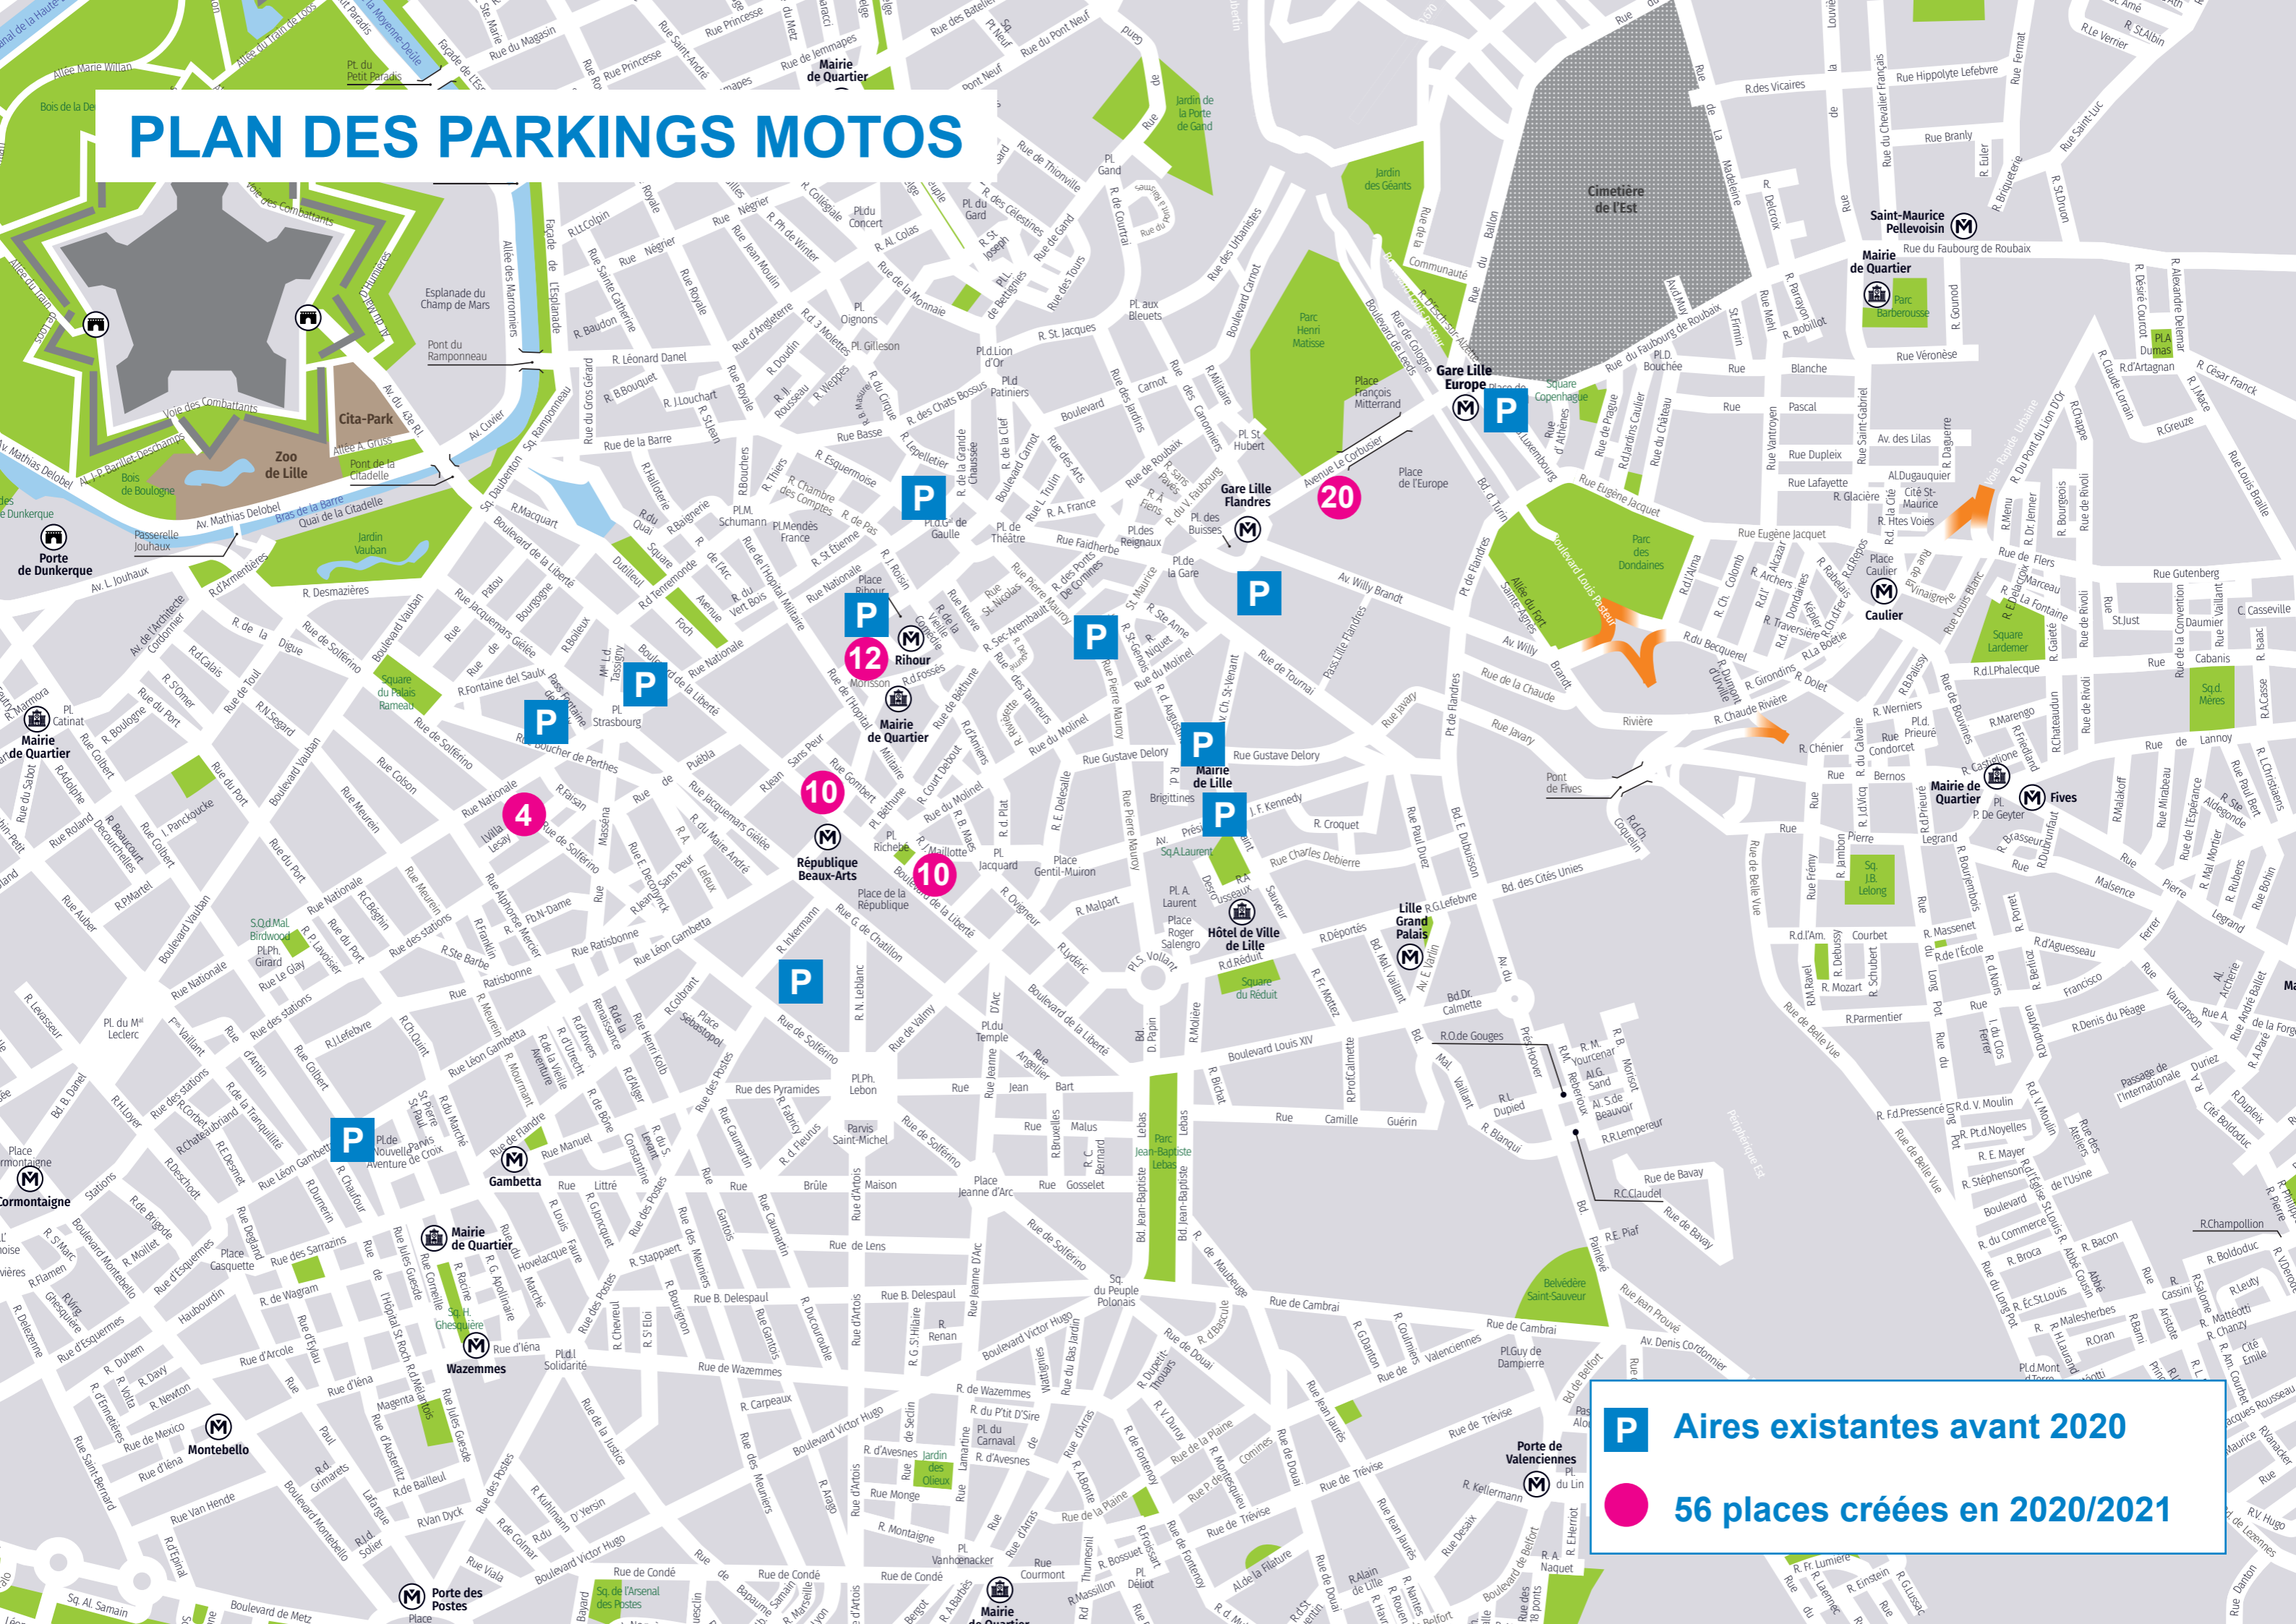

PLAN DES PARKINGS MOTOS

P Aires existantes avant 2020

● 56 places créées en 2020/2021